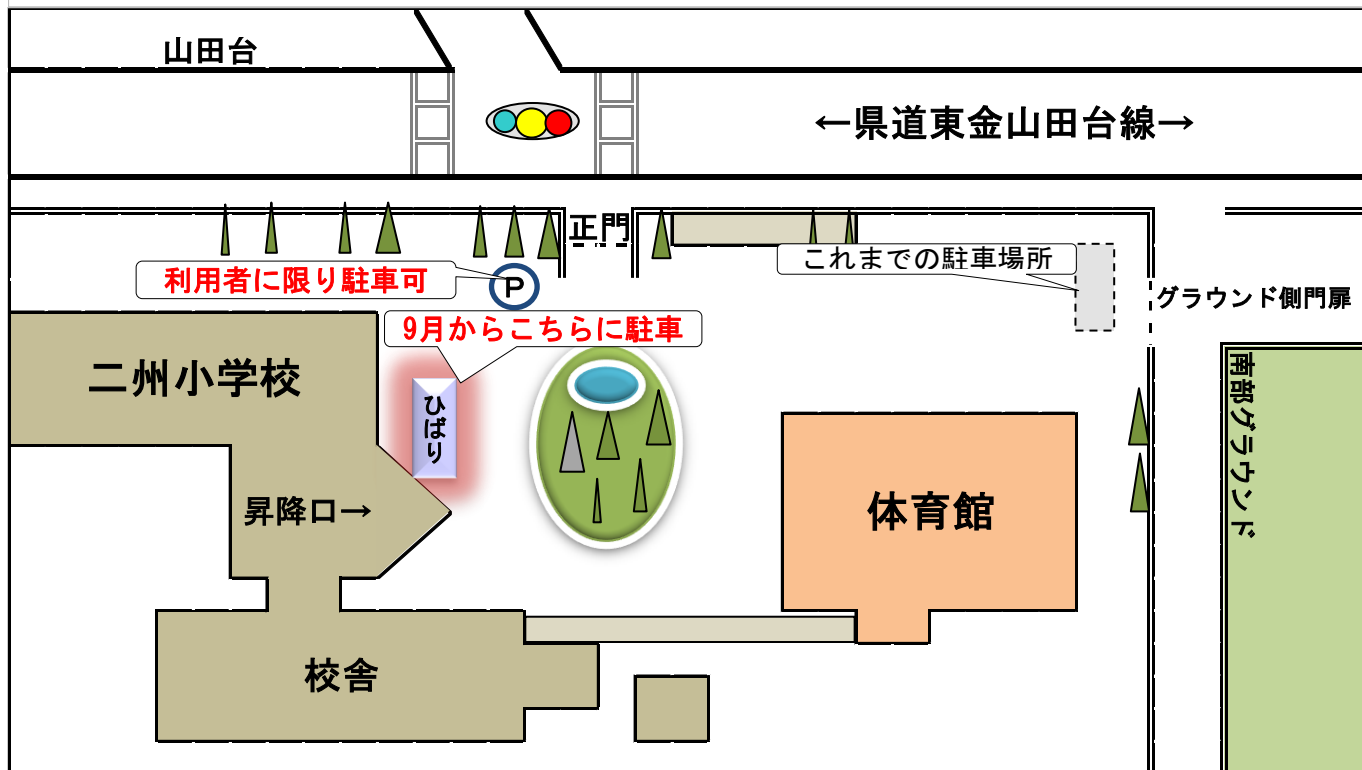

## やちまた教育の日月間 おはなし会スペシャル

年齢制限がないのでお父さんやお母さん、おじいちゃん、おばあちゃんも一緒に、みんなで見に来てください。

ジュニア司書による大型絵本やパネルシアターもあるよ！

日時 11月16日(土)  
午後3時～3時30分

入場無料 申し込み不要

## 大人のための おはなし会

バラエティーに富んだ世界の昔話や物語を童心にかえってゆったりとお楽しみください

日時 11月10日(日)  
午後1時30分～午後3時00分

対象 一般(市内在住・在勤の方優先)

定員 30名(申込順)

語り手 ボランティア・職員

※申し込みは、10月16日(水)から図書館カウンターまたは電話で受け付けます。

入場無料

# ひばり号からのお知らせ

その1

南部グラウンドステーションにおけるひばり号の停車位置が変わりました。9月11日の巡回から二州小学校体育館脇から小学校昇降口(小学校正門側)に移動しましたのでご注意ください。

その2