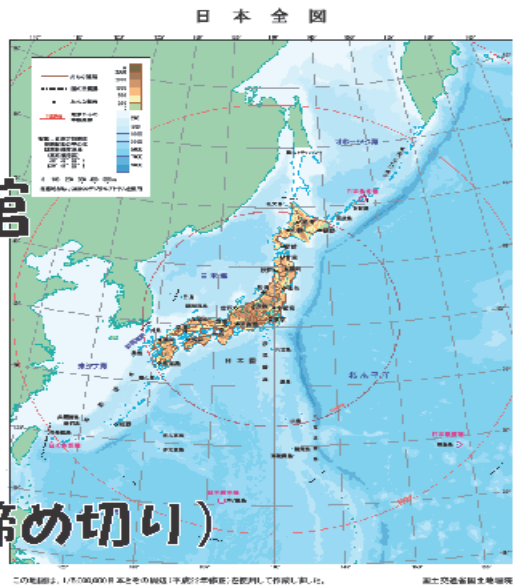

夏休み臨時閲覧席のお知らせ

＜夏休み期間中は2階集会室を臨時閲覧席とします＞

期間および時間：7月20日（金）～8月30日（木）午前9時～午後5時
（図書館休館日や図書館主催行事などがある場合は除きます。）

利用対象：中学生以上の方

※マナーを守り、静かにご利用ください。

夏休み子ども科学講座

地震をさぐる

講師 千葉県立中央博物館 自然誌・歴史研究部
主任上席研究員 ^{たかはし}高橋 ^{なおき}直樹 先生

とき 7月26日（木）

午前 10:00～11:30

ところ 八街市立図書館

2階 視聴覚ホール

主催 八街市立図書館

対象 市内在住在学の
小学校3年生～6年生

定員 70名（定員になり次第締め切り）

費用 無料

申込 7月1日（日）より図書館カウンター
または電話 444-4946 にて受付開始。

（キ 4 ト 4）

夏休み子ども科学講座申込書

ふりがな
名前：

電話番号：

住所：

学校名：

学年

年