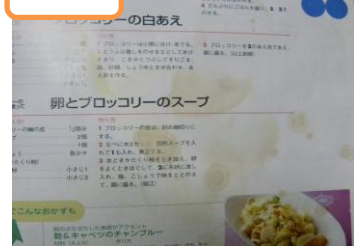

## 本の泣き声

形あるものはいつか壊れる・・・ 図書館の本もまた然り。

でも、中には図書館で修理やクリーニングできない状態で返却され、泣く泣く廃棄する本や雑誌が後を絶ちません。

「ごく一部の心無い利用者のために、たくさんの利用者がイヤな思いをしたり、大切な財産が失われていく。」そんな悲しい現実をご紹介します。

きりとり

書き込み

シミ

## 地域文庫を紹介します

泉台の地域文庫「えんどうまめ」に行ってきました！！

1994年から、小河さん、大野さんの2人で18年間続けてきた地域文庫えんどうまめ。たくさんの子ども達がここを利用し巣立っていきました。中学生がふらっと近況報告に来たり、この日も「初めてだけど、みんないて楽しそうだから入ってみた！」と6年生の男子が2人入ってきました。慣れた手つきで本の返却の手続きをする常連の親子や15人くらいの子供達が、本を読んだり、おりがみをしたり、思い思いに時間を過ごしていました。図書館に遠い子ども達が、安心して来られる場として細く長く続けたいとのことでした。