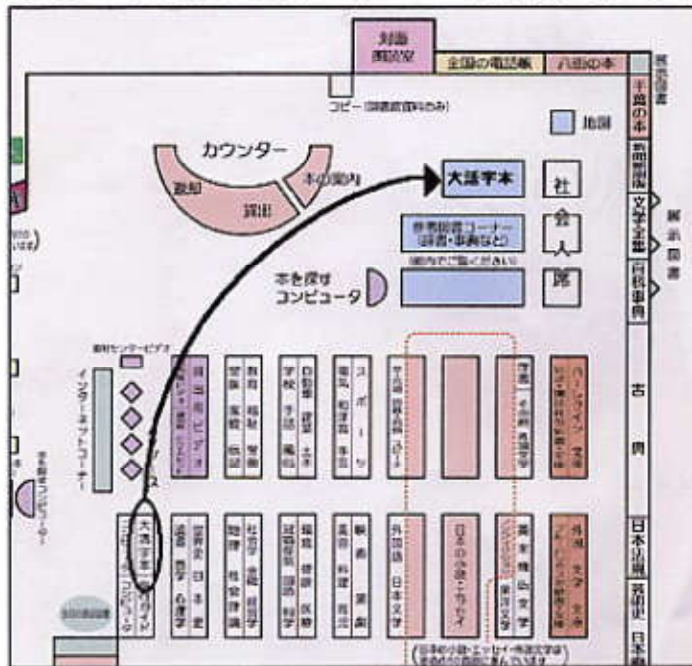

図書館は目の不自由な方のお手伝いをします。

郵送サービス

録音図書やCDなど郵送（無料）によりお届けします。

対面朗読サービス

図書館の資料をお読みします。
ご希望の方は事前に予約が必要です。

はじめての方へ

- ・八街市の図書館を利用するときには、図書利用券が必要です。
- ・住所を確認できるものをお持ちください。
- ・登録できるのは八街市在住在勤在学の方です。
- ・図書館の利用は無料です。
- ・郵送サービス・対面朗読サービスは、視覚障害者第1級または2級の方になります。

詳しくは、カウンターまでお問い合わせください。

大活字本コーナーの場所を移動しました

大活字本コーナーの拡充にともなって、AVブース脇の場所から、カウンター脇へと場所を移動しました。

かねてから、ご要望の多かった大活字本の充実について、場所を移動し、棚を増やしました。

新しい本を今すぐ揃えるのはムリですが、書庫に眠っていた実用書や小説・エッセイなどを並べました。

順次、内容を新しいものへと入れ替えて拡充を計りたいと思います。